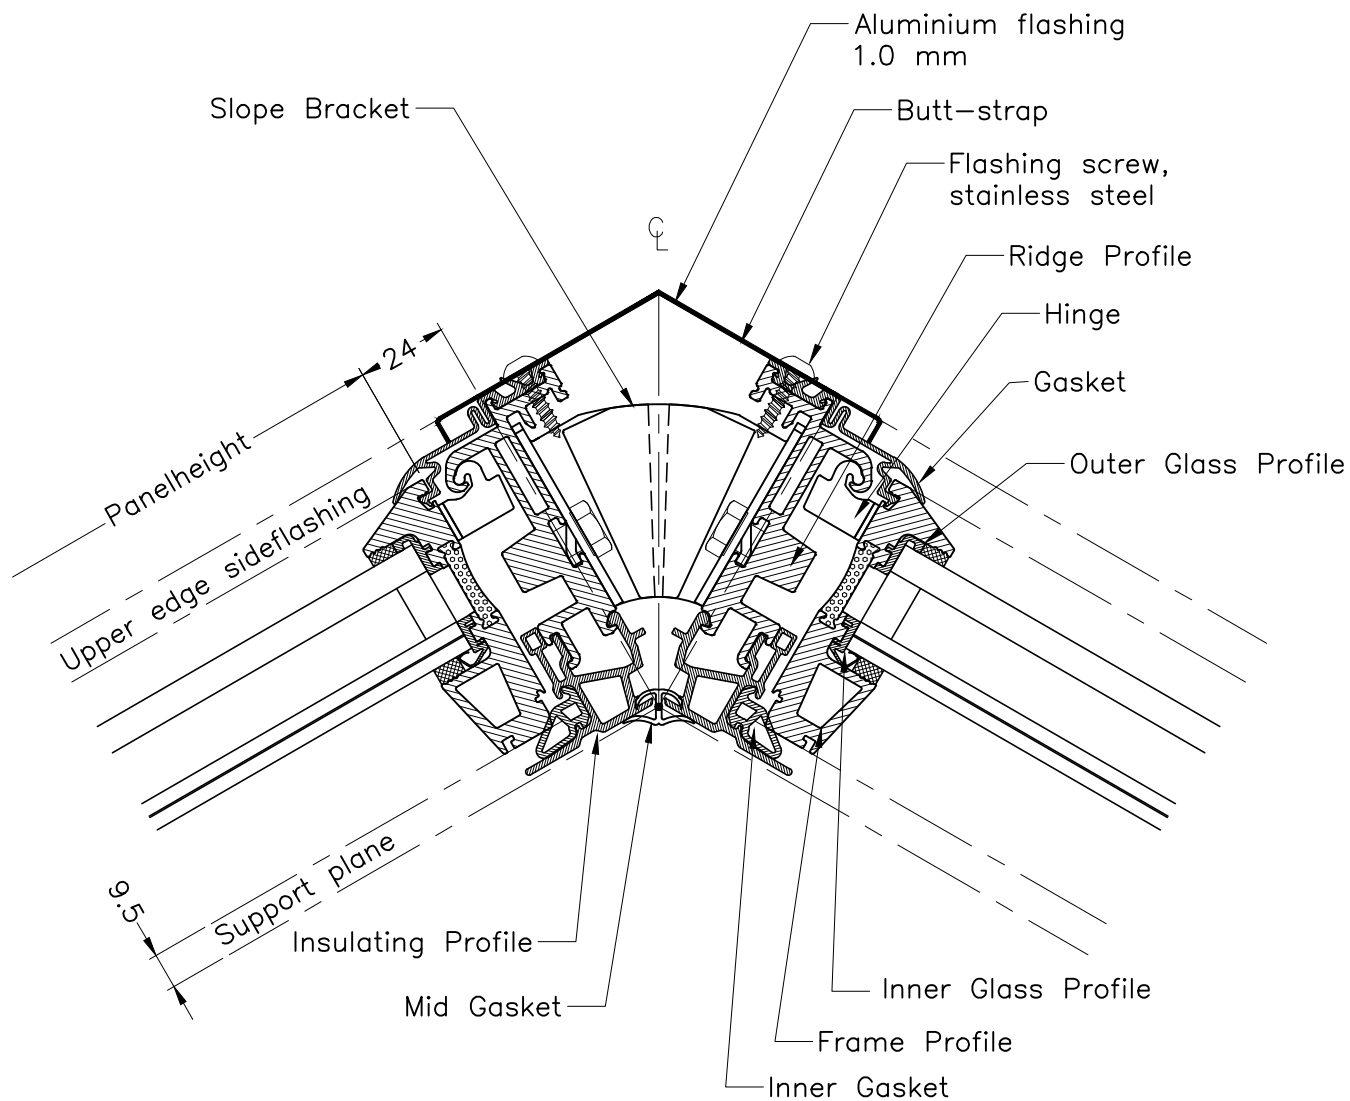

Insulating glass unit
 nominal 30.38–32.0 mm
 Inner pane: laminated glass

© VITRAL A/S

Måløv Byvej 229 DK-2760 Måløv
 Telephone +4547180100 Telefax +4547180111

Sign.: PBJ Scale: 1:2 Date: 24.10.13

30° Ridge-vertical section