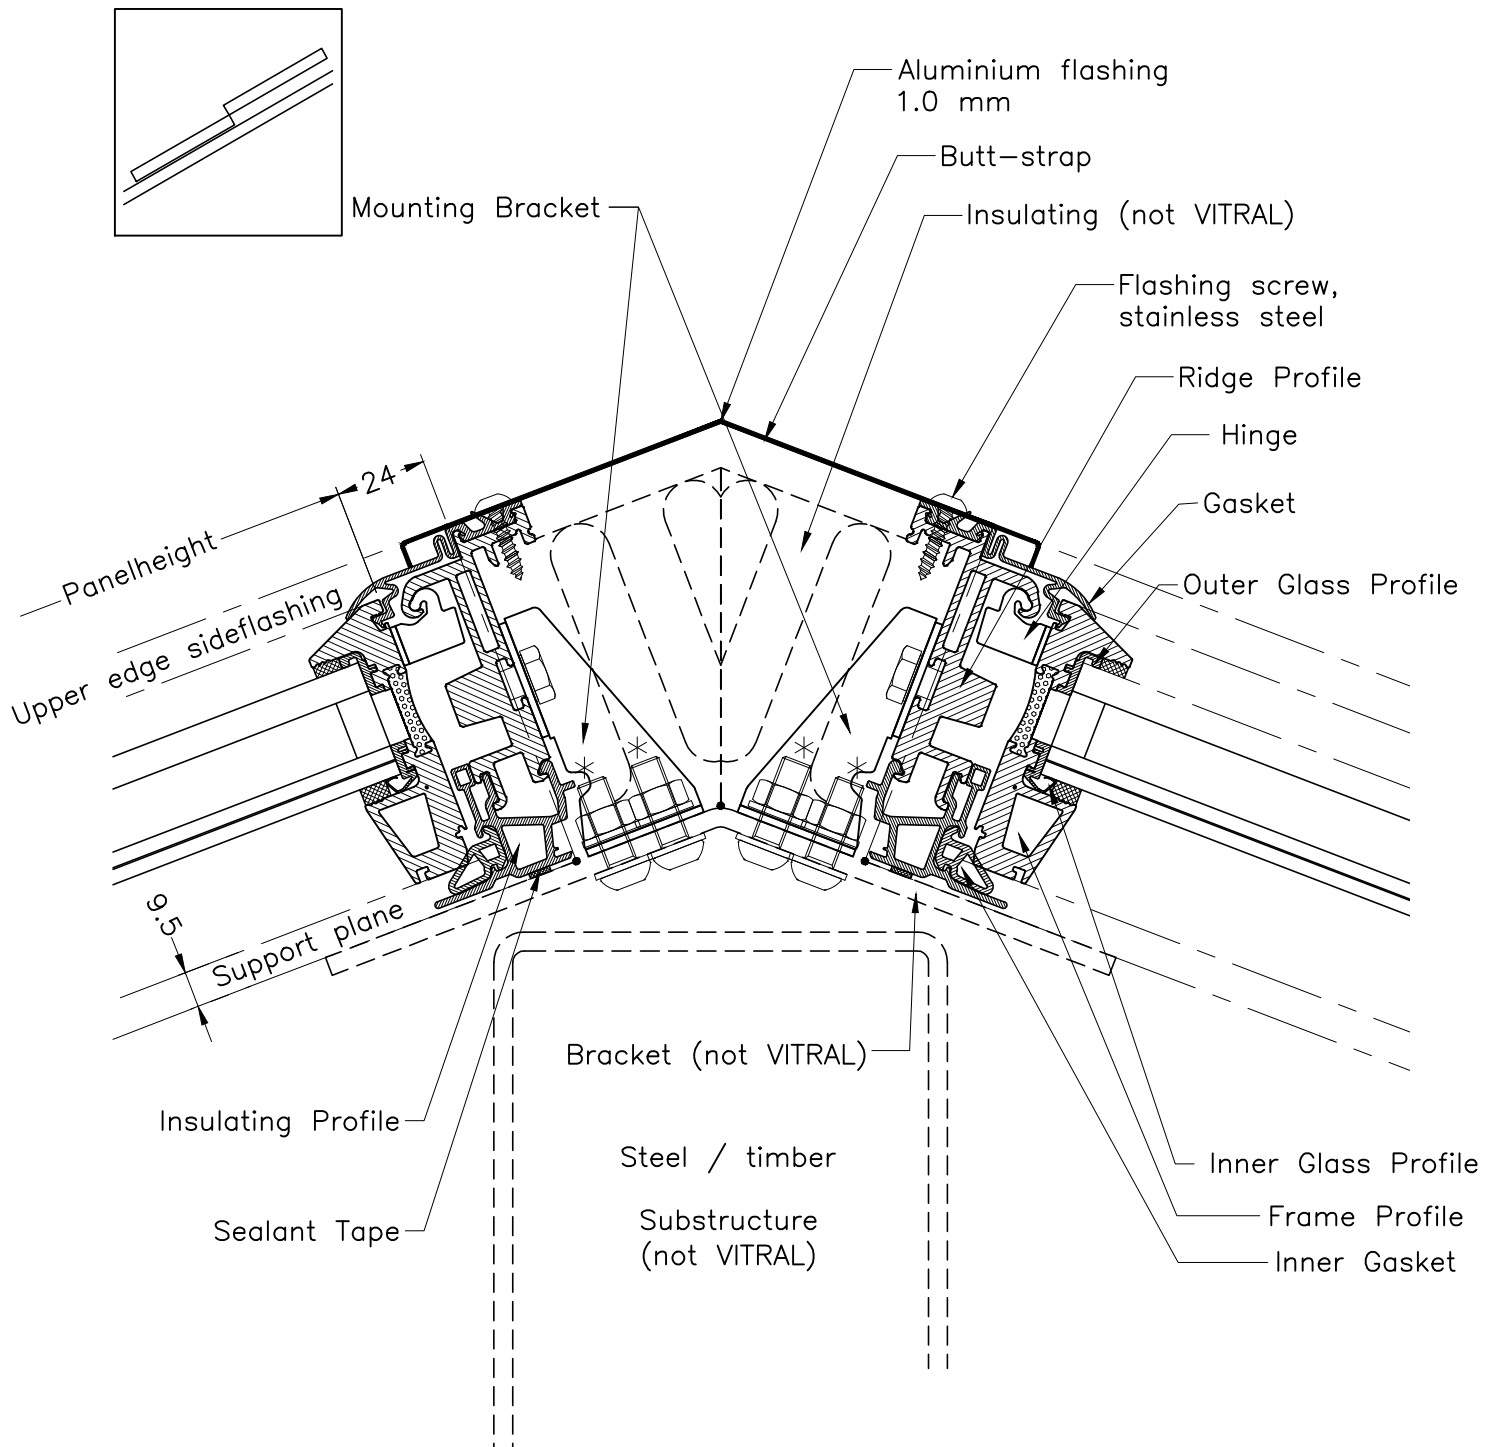

Insulating glass unit  
 nominal 30.38–32.0 mm  
 Inner pane: laminated glass

\* = screw (not VITRAL)

© VITRAL A/S

Måløv Byvej 229 DK-2760 Måløv  
 Telephone +4547180100 Telefax +4547180111

Sign.: PBJ Scale: 1:2 Date: 24.10.13

Hip 90° section