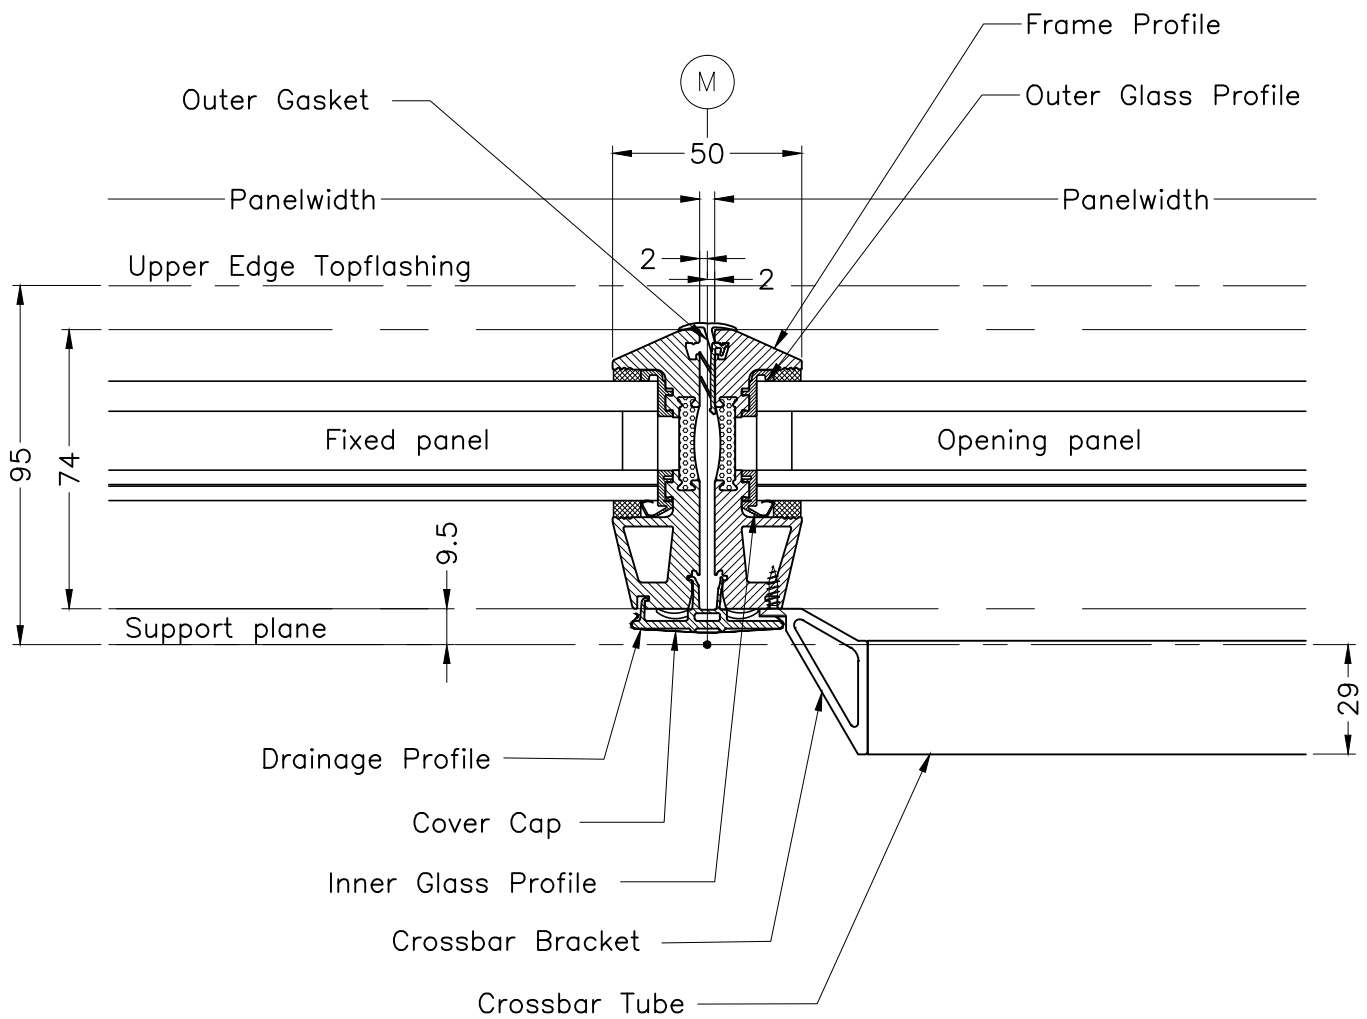

Insulating glass unit
 nominal 30.38–32.0 mm
 Inner pane: laminated glass

© VITRAL A/S

Måløv Byvej 229 DK-2760 Måløv
 Telephone +4547180100 Telefax +4547180111

Sign.: BH Scale: 1:2 Date: 24.10.13

Panel joints